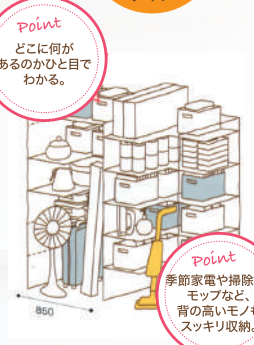

Case 02
クローゼット
タイプ

Point
ボトムス、トップス、コート類をエリア分けできる。

Point
靴等も指定席を作って出し入れスムーズ。

洋服のアイテムに合わせて迷うことなくパイプ位置を決めることができ、棚板やパイプ等を自由に設置できます。

Case 03
物入れ
タイプ

Point
どこに何が
あるのかひと目でわかる。

Point
季節家電や掃除機、モップなど、背の高いモノもスッキリ収納。

棚板をL字型に設置することで、出し入れしやすく、全体に目が行き届く空間に。手前には背の高いモノも収納できます。