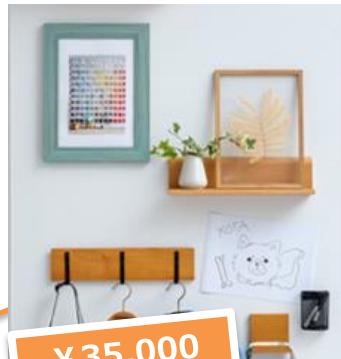

在宅勤務を快適に！ LIXILが提案する 最強ワークスペース

リビング・ダイニングに ちょこっとオフィス

※イメージ写真

写真セット価格
¥291,200

¥35,000

磁石がくっつく アクセントボード

やることリストを貼って仕事の効率をUP！お気に入りの小物にマグネットを貼ってアレンジも楽しめます。

¥30,000

A4ファイルも置ける 一枚棚

仕事の書類や本も欲しいときにサッと手が届きます。

¥80,200

木目がオシャレな シートカウンター

パソコンにちょうどいい奥行50センチのデスク。配線キャップでパソコンまわりもスッキリします。

¥146,200

光と風を通して 優しく区切る デコマド

ガラスは6種類、枠色は色は黒と白から選べインテリア性もUP！

お問い合わせ・ご用命は **株式会社LIXIL**

在宅勤務を快適に！ LIXILが提案する 最強ワークスペース

ヴィータスパネルデスクタイプDD701

写真価格：引き出し有 **¥222,000**
引き出し無 **¥152,000**

押入れ・クローゼットが
書斎に変身！

+ ¥35,000

磁石がくっつく
アクセントボード

やることリストを貼って
仕事の効率をUP！
お気に入りの小物に
マグネットを貼って
アレンジも楽しめます。