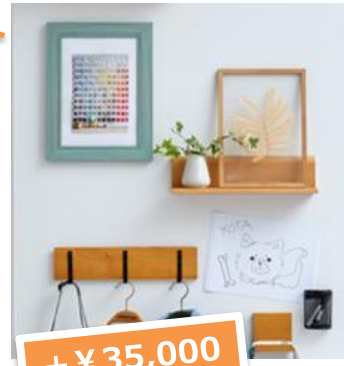

お問い合わせ・ご用命は **株式会社LIXIL**

在宅勤務を快適に！ LIXILが提案する 最強ワークスペース

ヴィータスパネルデスクタイプDD701

写真価格：引き出し有 **¥222,000**
引き出し無 **¥152,000**

押入れ・クローゼットが
書斎に変身！

+ ¥35,000

磁石がくっつく
アクセントボード

やることリストを貼って
仕事の効率をUP！
お気に入りの小物に
マグネットを貼って
アレンジも楽しめます。