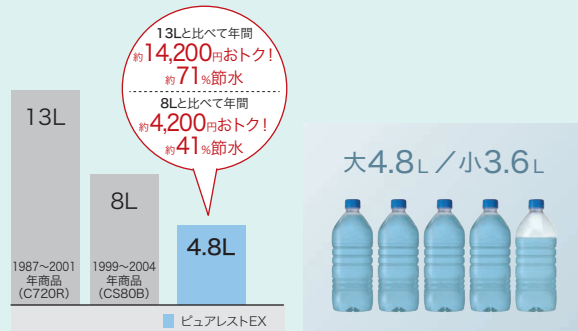

給水・給電すっきり

便器後部の給水管、給電コードをすっきりさせて、これまで以上に清掃性がアップしました。

フチなし形状

汚れが見えにくく、たまりやすいフチ裏をなくした便器形状。お掃除はサッとひとふきで完了です。

※ピュアレストEX(CS325BPR系)は便器形状、フチなし形状が異なります。※詳細はレストルームカタログ(No.1401)にてご確認ください。

2 少ない水でしっかり洗浄

トルネード洗浄

渦を巻くようなトルネード洗浄が、少ない水で、汚れをしっかりと洗い流します。

※ピュアレストEX(CS325BPR系)はトルネード洗浄方式が異なります。※詳細は、レストルームカタログ(No.1401)にてご確認ください。

セフィオンテクト

陶器表面の凹凸を100万分の1mmのナノレベルでツルツルに。汚れが付きにくく、落ちやすいTOTO独自の技術です。

従来陶器
(セフィオンテクト加工なし)

「セフィオンテクト」

※イメージです。種類によって形状が異なります。

超節水

節水だから、おうち時間が増えても経済的です。